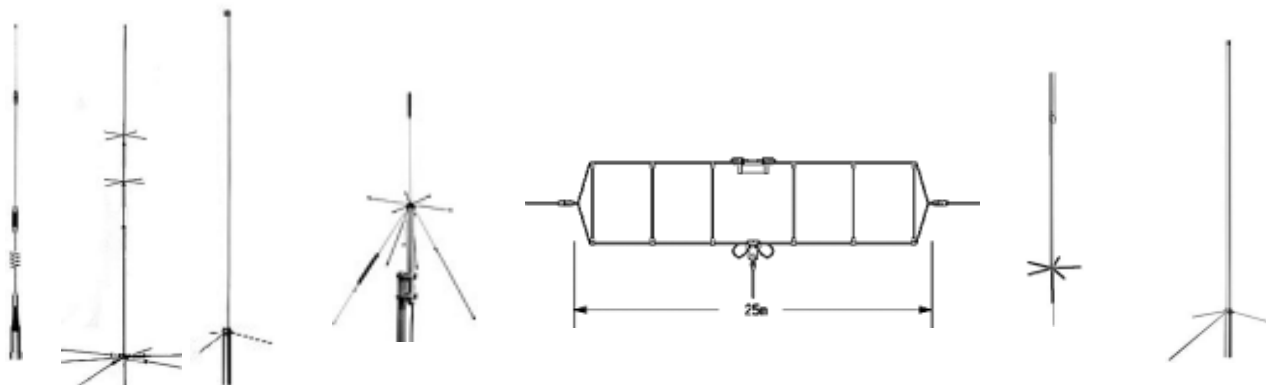

Antény DIAMOND -Japan

ELIX je autorizovaným dodavatelem těchto vysoce kvalitních antén pro radioamatéry i profesionály. Dodáváme antény všech typů, základnové VKV, známé „bílé hole“ ve všech provedeních a délkách, antény s konektory BNC a SMA pro ruční stanice, KV antény vertikální i drátové, vše za nejnižší ceny ČR. Informace o anténách DIAMOND najdete na <http://www.diamond-ant.jp>. Ceny dodávaných typů s stav skladu najdete v našem ceníku na www.elix.cz.