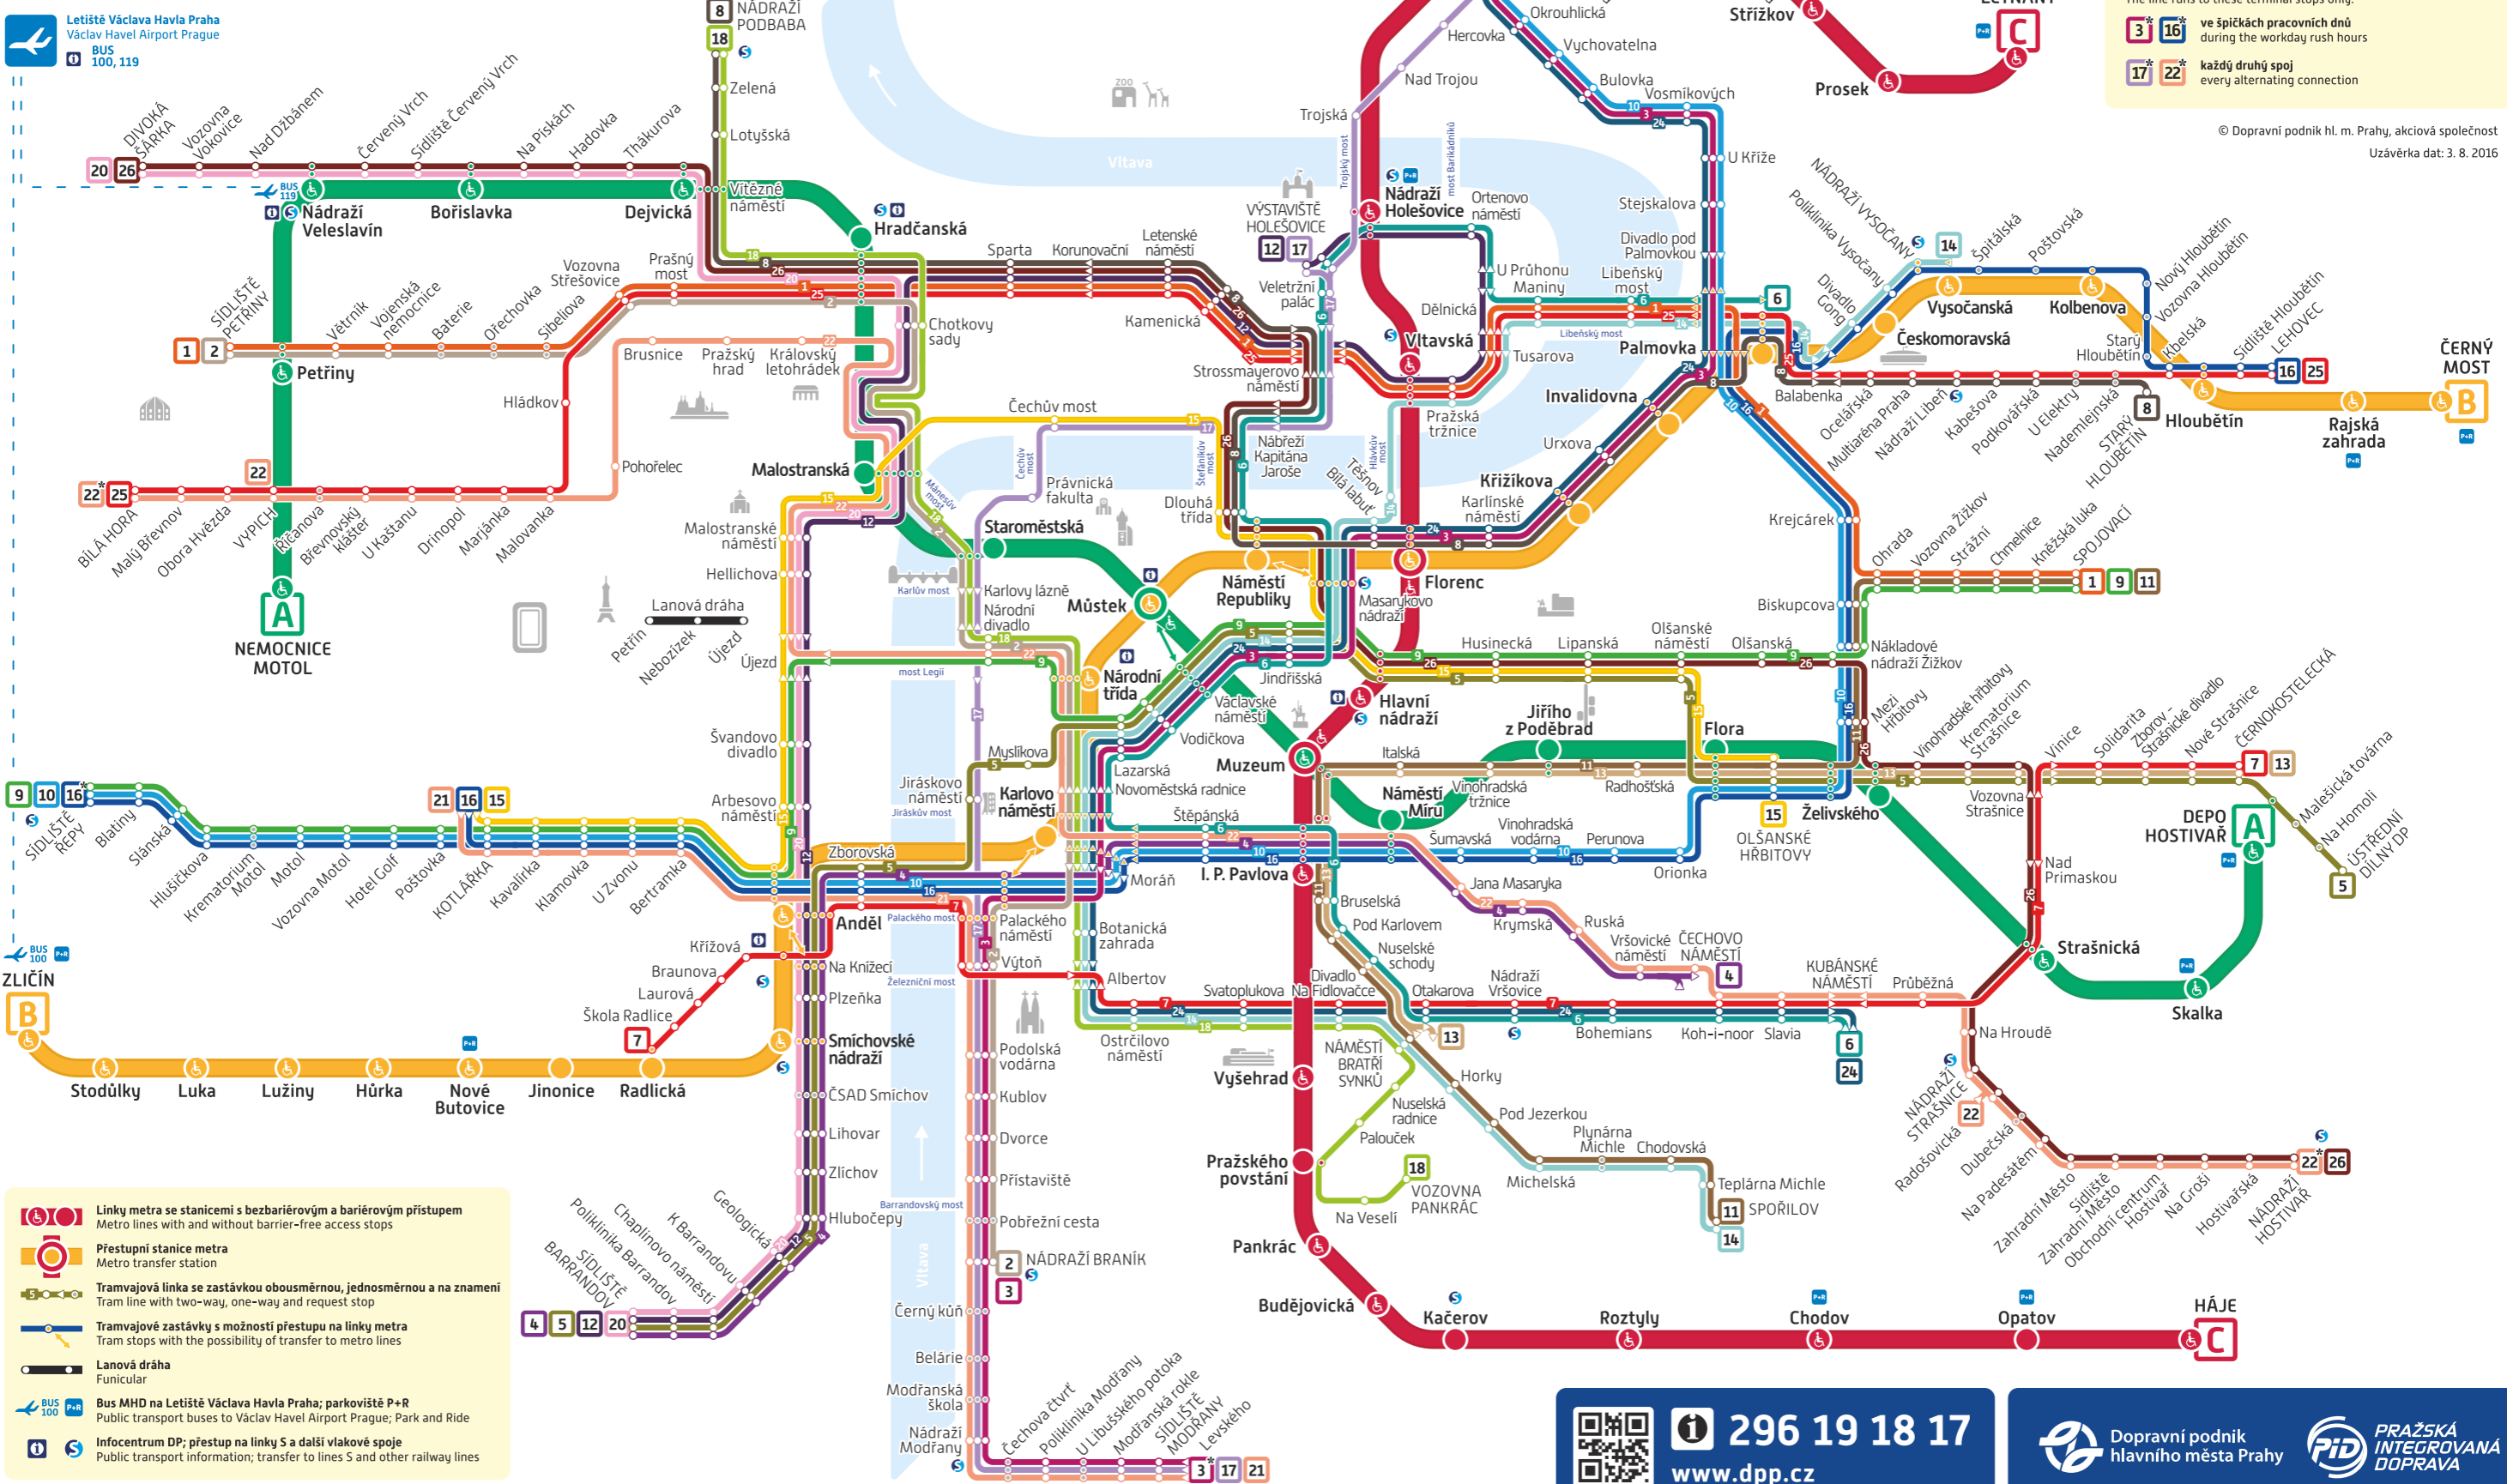

TRAMVAJE a METRO v Praze

Trams and Metro in Prague

Všechny zastávky – Denní provoz – Trvalý stav – od 28. srpna 2016
 All stops – Daytime operation – Permanent situation – valid as of the 28th August 2016

Linka je v provozu pouze:
 The line is in operation only:
 4 21 ve špičkových pracovních dnech during the weekday rush hours
 24 v pracovní dny cca od 6:00 do 20:00 hodin on work days between approximately 6 AM and 8 PM

Do takto označených konečných zastávek jezdí linka pouze:
 The line runs to these terminal stops only:
 3 16 ve špičkových pracovních dnech during the weekday rush hours
 17 22 každý druhý spoj every alternating connection

© Dopravní podnik hl. m. Prahy, akciová společnost
 Uzávěrka dat: 3. 8. 2016

Letiště Václava Havla Praha
 Václav Havel Airport Prague
 BUS 100, 119

- Linky metra se stanicemi s bezbariérovým a bariérovým přístupem
 Metro lines with and without barrier-free access stops
- Přestupní stanice metra
 Metro transfer station
- Tramvajová linka se zastávkou obousměrnou, jednosměrnou a na znamení
 Tram line with two-way, one-way and request stop
- Tramvajové zastávky s možností přestupu na linky metra
 Tram stops with the possibility of transfer to metro lines
- Lanová dráha
 Funicular
- Bus MHD na Letiště Václava Havla Praha; parkoviště P+R
 Public transport buses to Václav Havel Airport Prague; Park and Ride
- Infocentrum DP; přestup na linky S a další vlakové spoje
 Public transport information; transfer to lines S and other railway lines