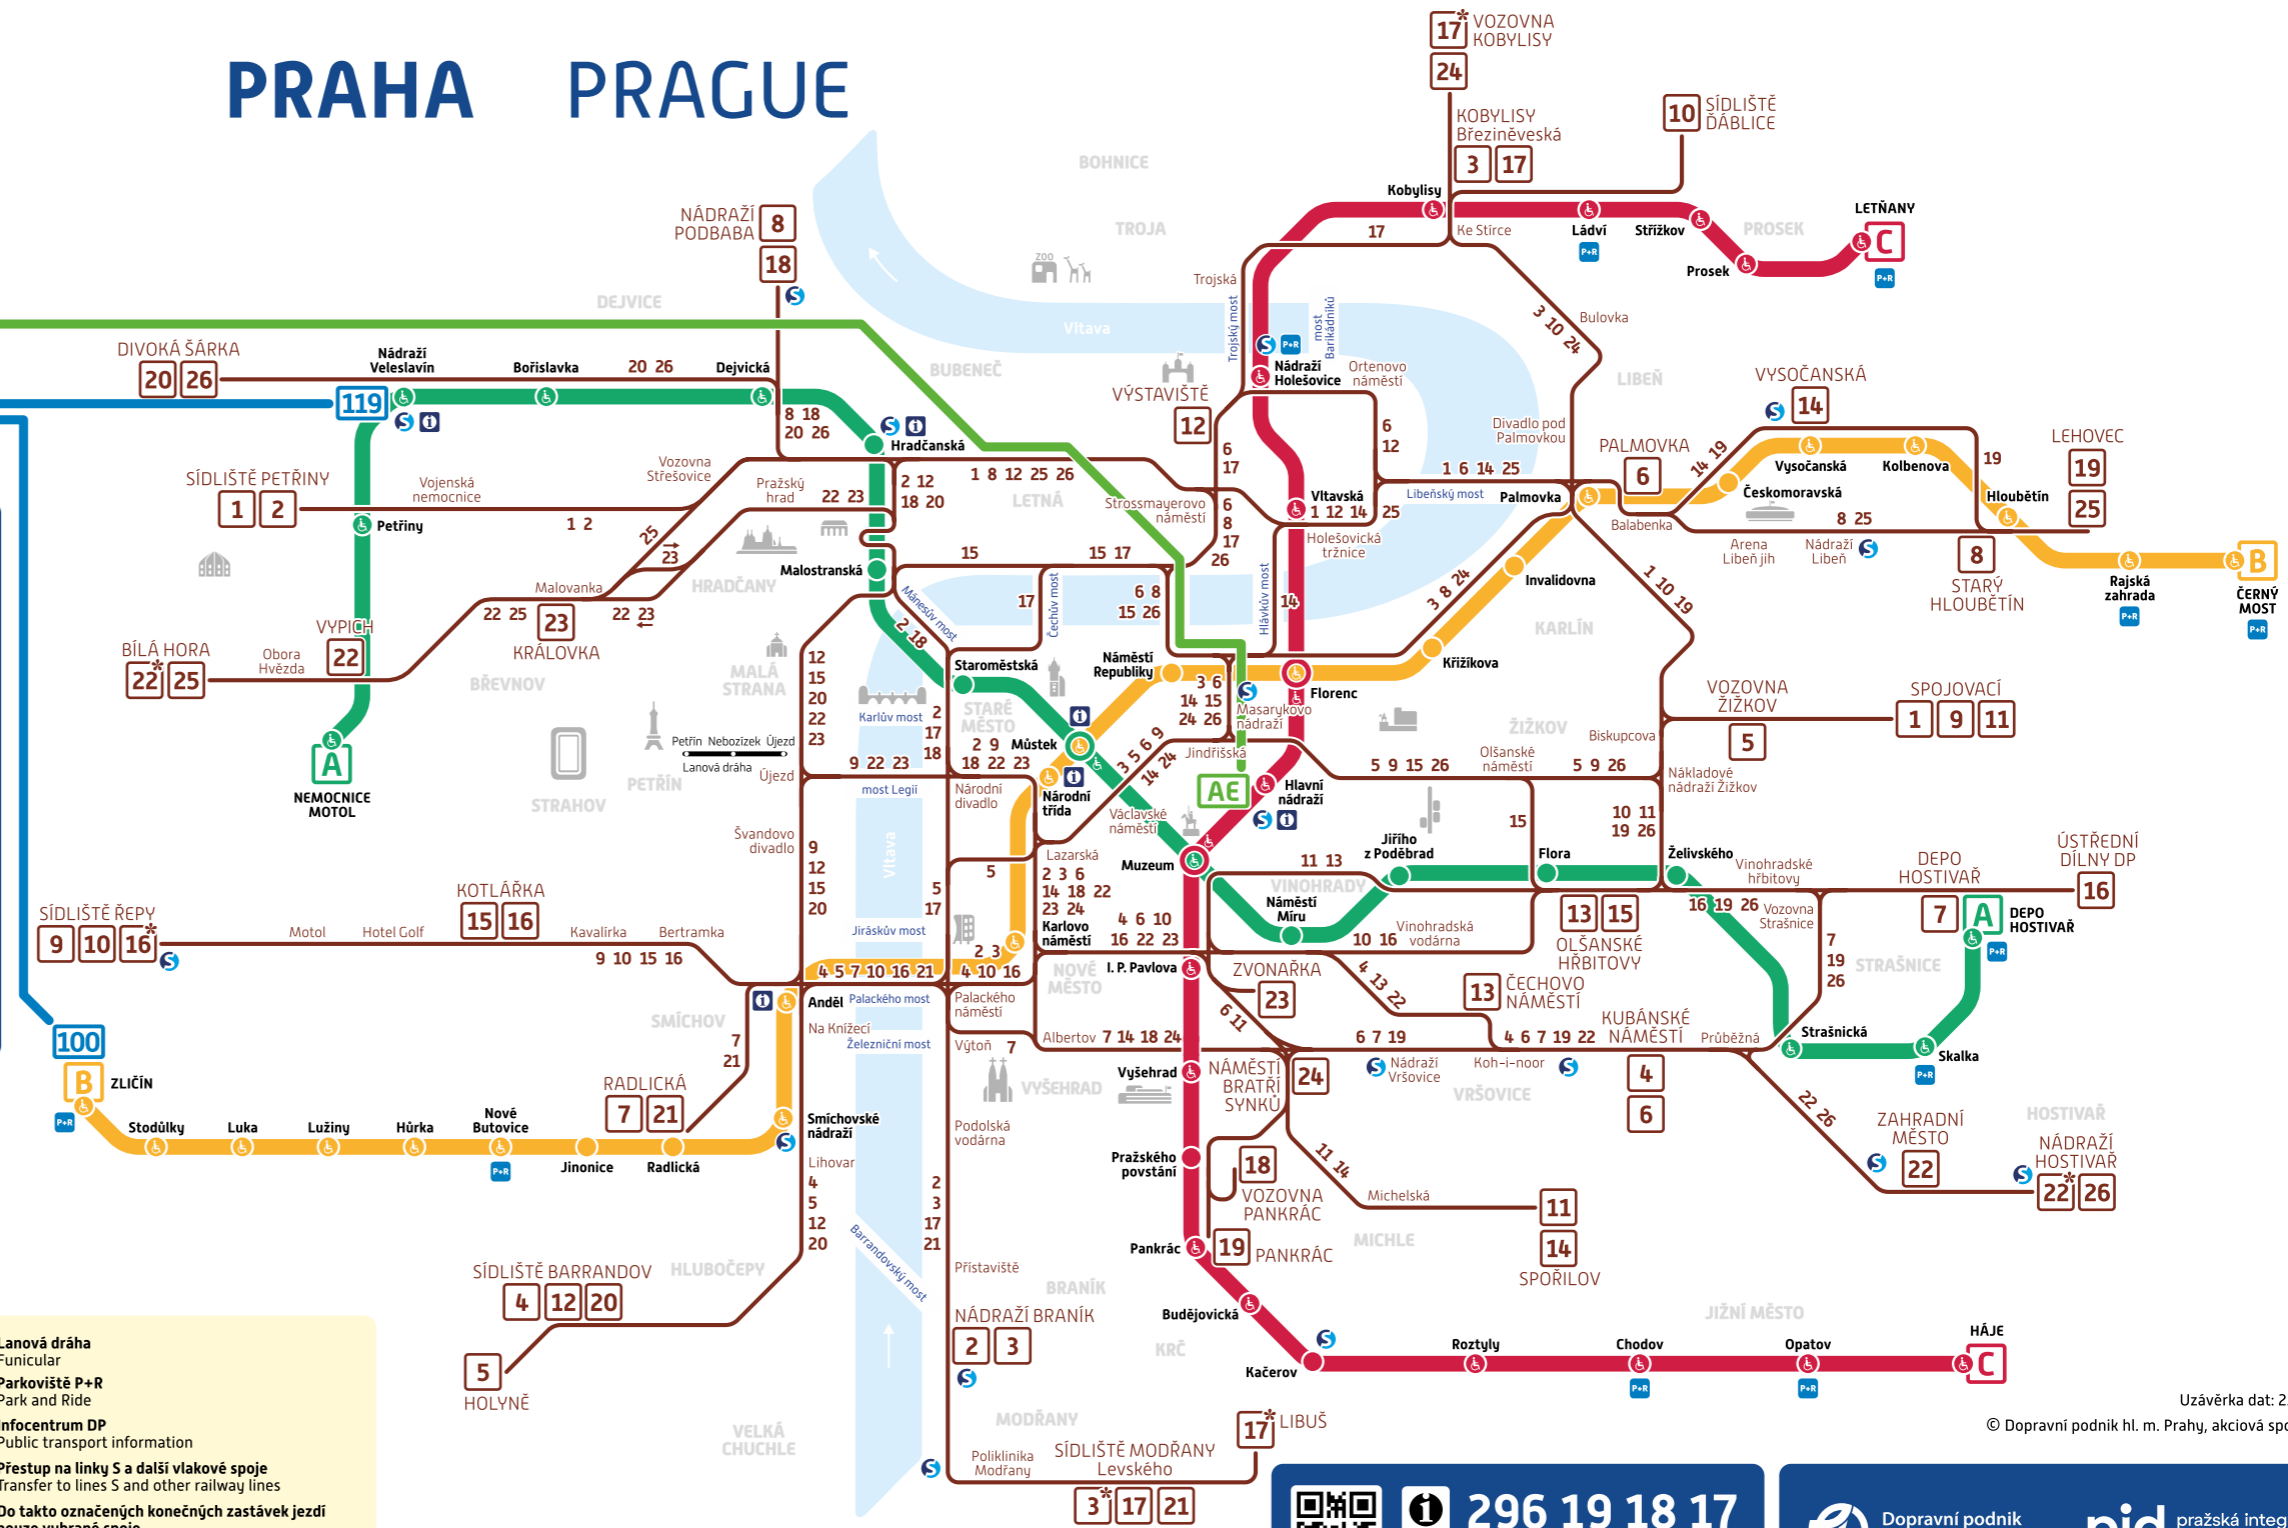

PRAHA PRAGUE

Zrychlené autobusové linky PID
Rapid public BUS lines

100 Letiště – Zličín (metro B) cca 15–20 min
Airport – Zličín (metro B)

119 Letiště – Nádraží Vevešlavín (metro A) cca 13–17 min
Airport – Nádraží Vevešlavín (metro A)

Zvláštní linka AIRPORT EXPRESS
Letiště – Hlavní nádraží
Special BUS line connection between Prague airport and Prague Main Railway Station

Zvláštní jízdné – jízdenky u řidiče
Special fare – tickets are purchased from the driver

AE Letiště – Hlavní nádraží (metro C) cca 30–50 min
Airport – Hlavní nádraží (metro C)

Doba jízdy
Travel time

Linky metra se stanicemi s bezbariérovým a bariérovým přístupem
Metro lines with and without barrier-free access stops

Přestupní stanice metra
Metro transfer station

Tramvajové linky s konečnou zastávkou
Tram lines with terminus

100 Autobusová doprava z letiště do centra
Bus service from the airport to city centre

Lanová dráha
Funicular