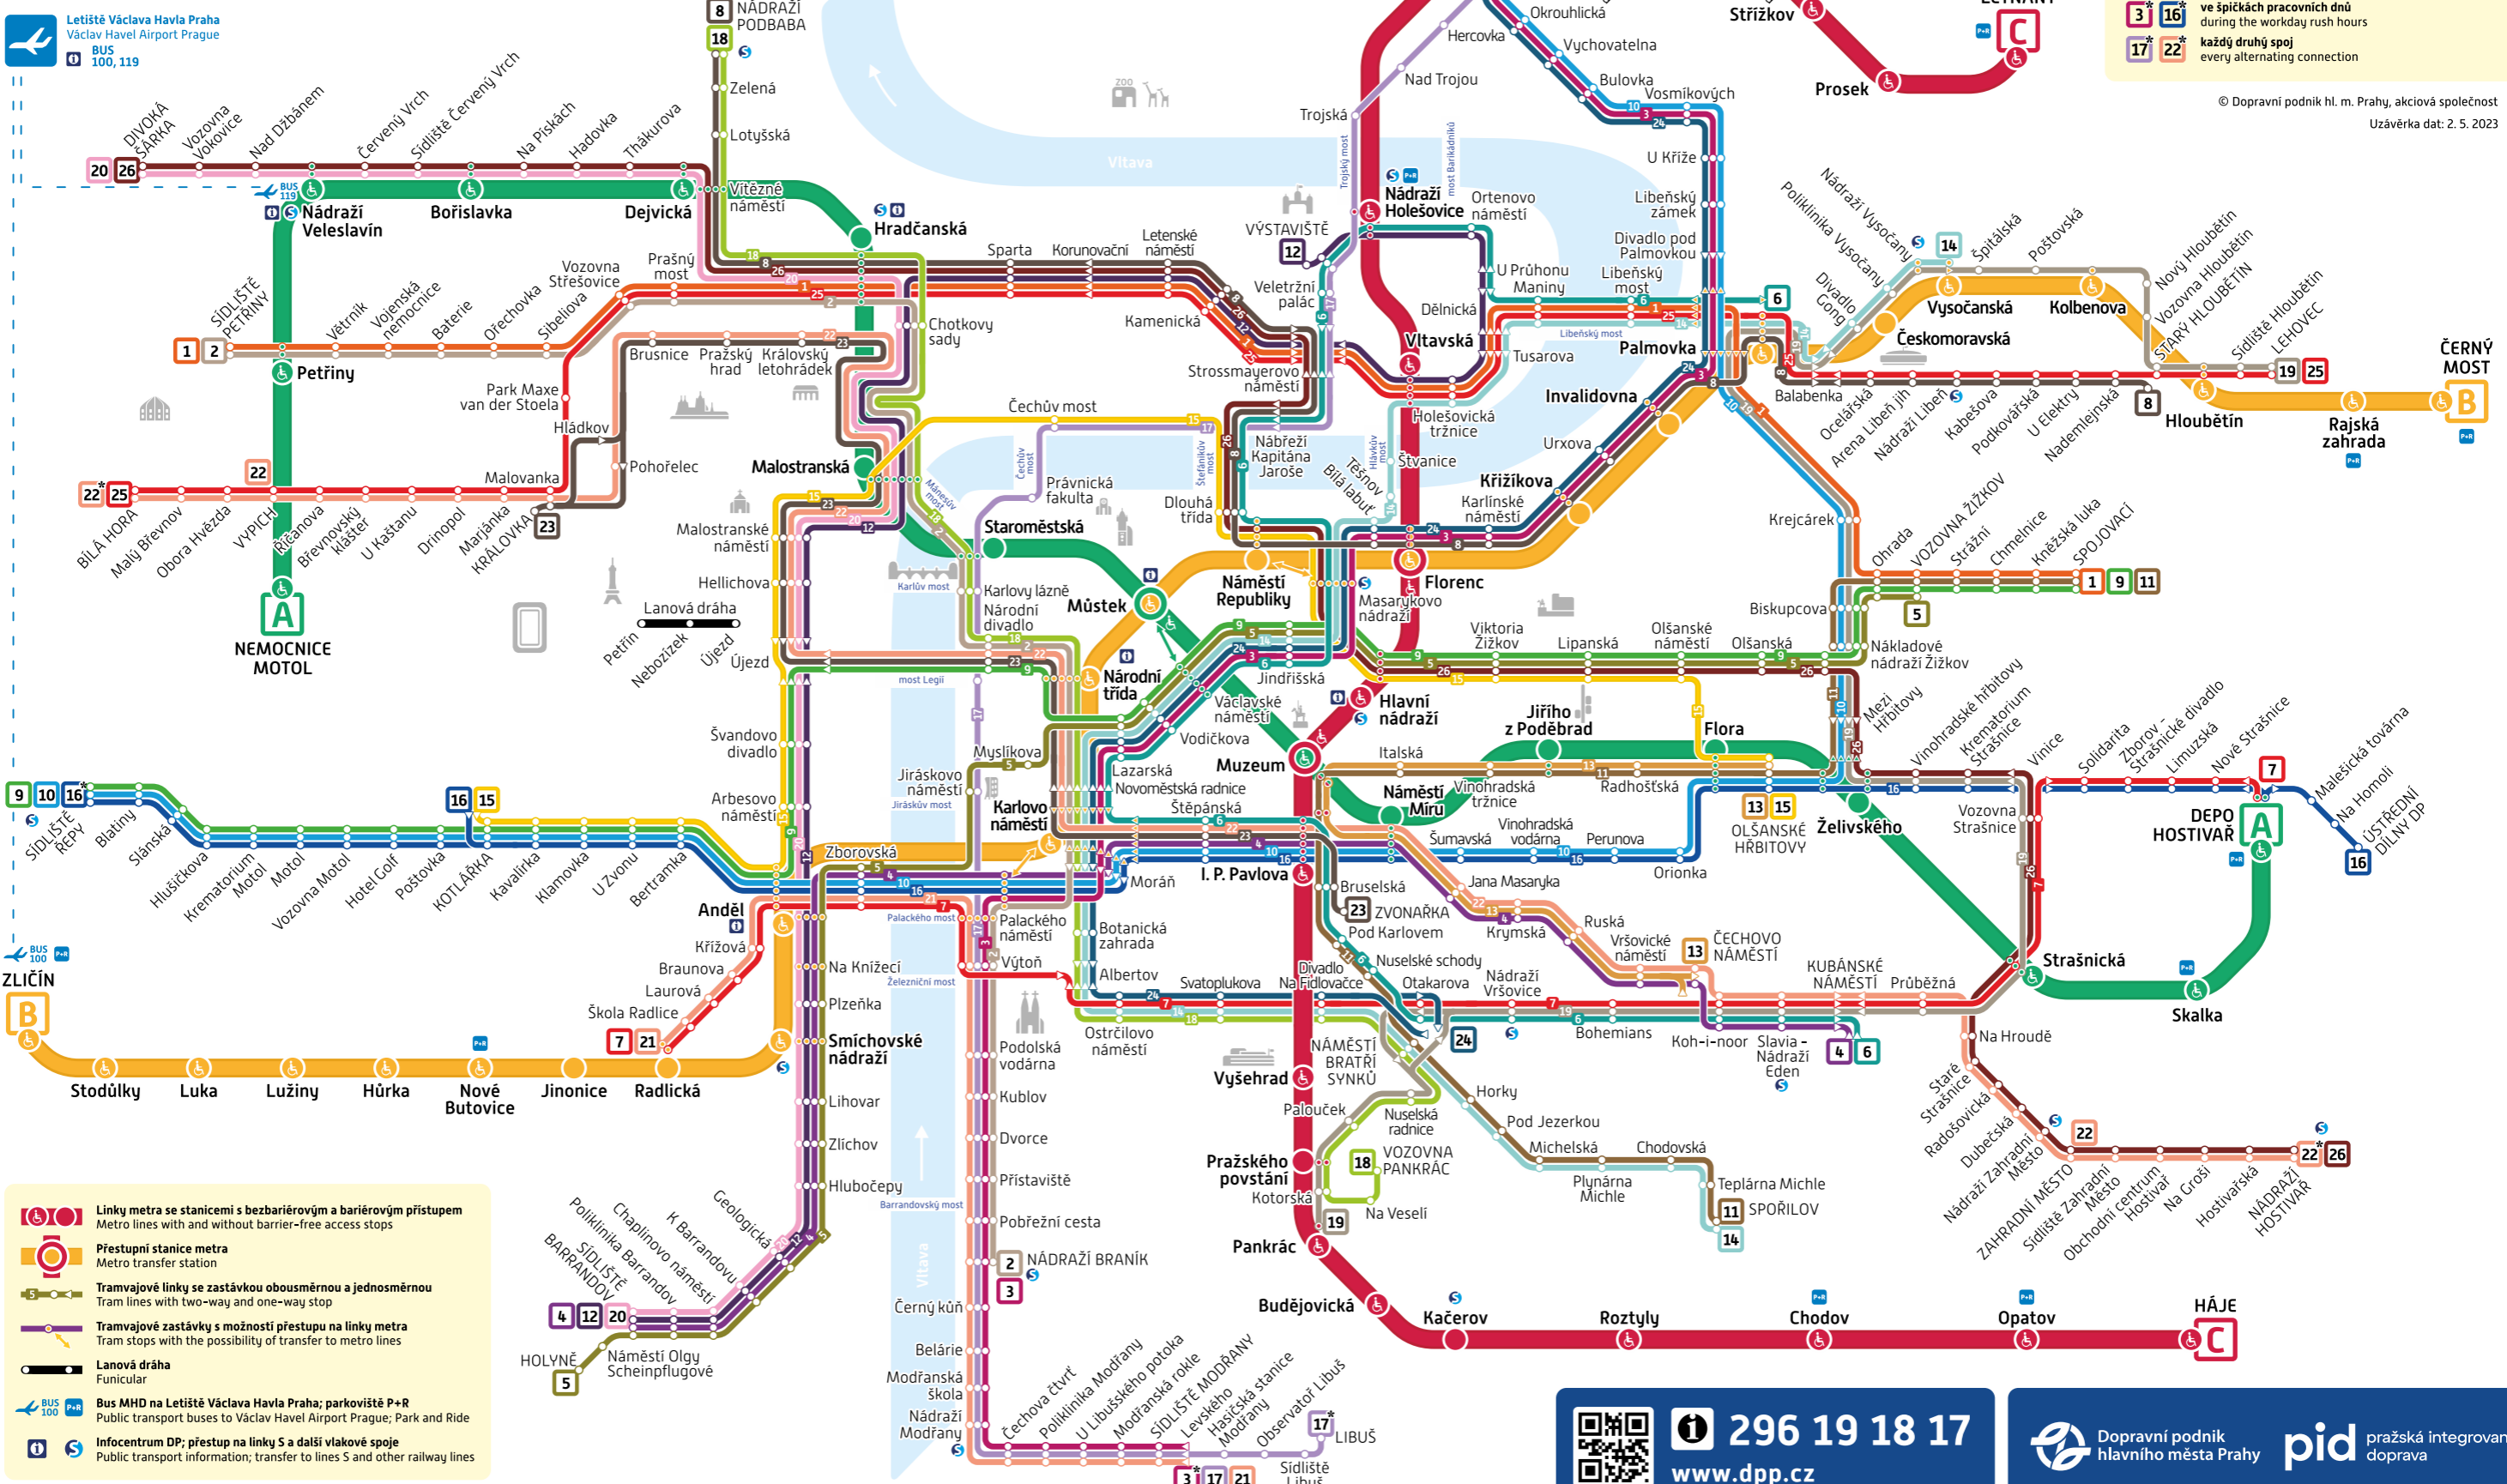

TRAMVAJE a METRO v Praze

Trams and Metro in Prague

Všechny zastávky – Denní provoz – Trvalý stav – červen 2023
All stops – Daytime operation – Permanent situation – June 2023

Linka je v provozu:
The line is in operation

4 21 ve špičkách pracovních dnů
during the weekday rush hours

24 v pracovní dny cca od 6:00 do 20:00 hodin
on work days between approximately 6 AM and 8 PM

Do takto označených konečných zastávek jezdí linka pouze:
The line runs to these terminal stops only:

3 16 ve špičkách pracovních dnů
during the weekday rush hours

17 22 každý druhý spoj
every alternating connection

© Dopravní podnik hl. m. Prahy, akciová společnost
Uzávěrka dat: 2. 5. 2023

Letiště Václava Havla Praha
Václav Havel Airport Prague
BUS 100, 119

- Linky metra se stanicemi s bezbariérovým a bariérovým přístupem
Metro lines with and without barrier-free access stops
- Přestupní stanice metra
Metro transfer station
- Tramvajové linky se zastávkou obousměrnou a jednosměrnou
Tram lines with two-way and one-way stop
- Tramvajové zastávky s možností přestupu na linky metra
Tram stops with the possibility of transfer to metro lines
- Lanová dráha
Funicular
- Bus MHD na Letišti Václava Havla Praha; parkoviště P+R
Public transport buses to Václav Havel Airport Prague; Park and Ride
- Infocentrum DP; přestup na linky S a další vlakové spoje
Public transport information; transfer to lines S and other railway lines