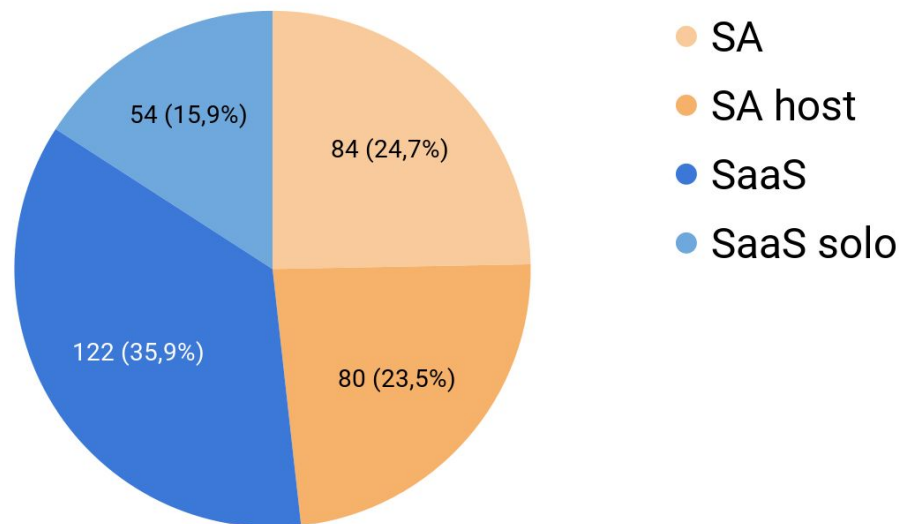

# Informace o komunitě uživatelů Tritia

Počet všech uživatelů Tritia:

v ČR : 380 (+ 1400 MLK a ObK)

v SR : 18 (+ VKJB Košice)

---

V roce 2022 implementujeme:

cca 80 dalších knihoven v ČR

cca 50 REKS knihoven v ČR

Uživatelé podle typu provozu