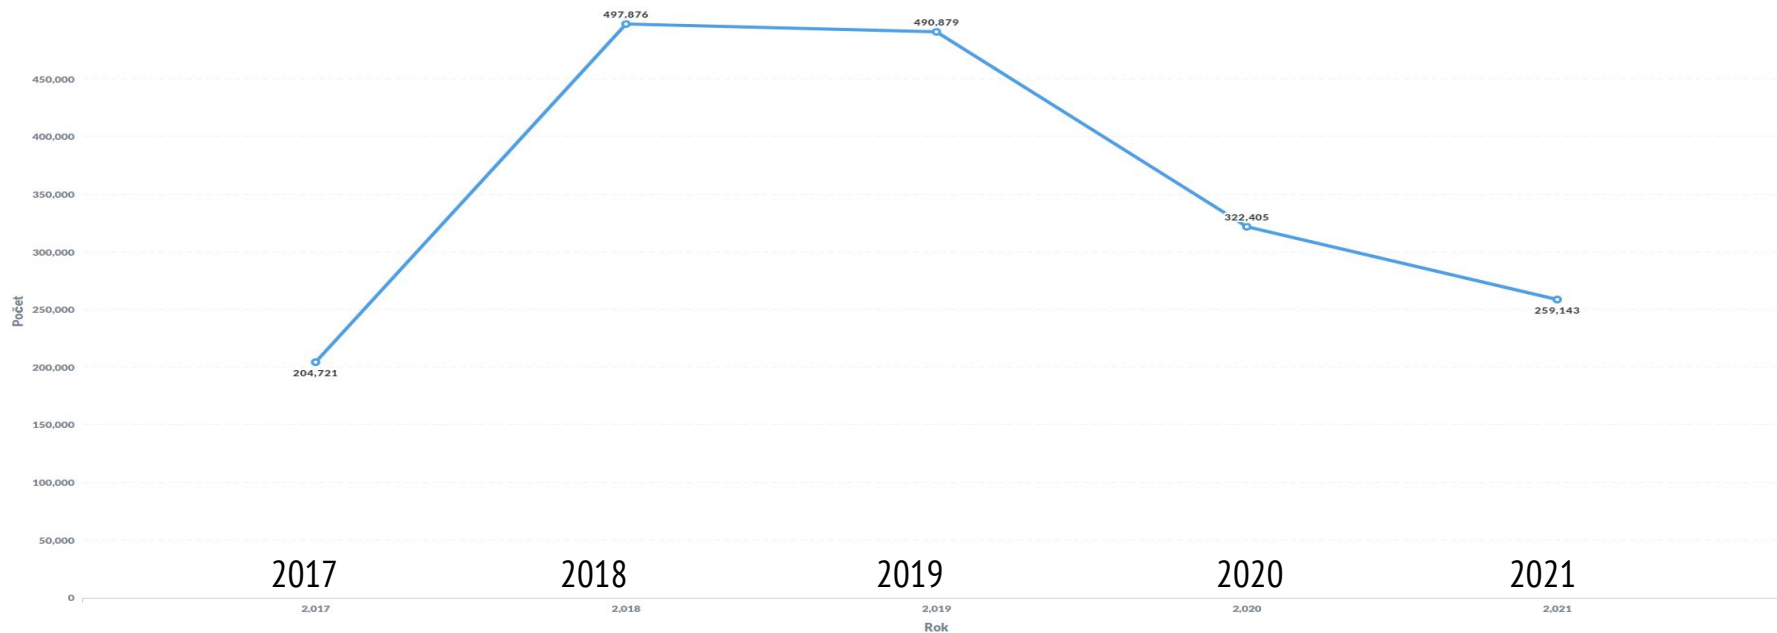

# Manažerský přehled - příklady grafů

Počet uživatelských návštěv v posledních 5 letech

Naše analytika TritiusAnalytics

Tato otázka je napsána v SQL.

OTEVŘÍT EDITOR

Vizualizace

Nastavení

# Manažerský přehled - příklady grafů

Srovnání počtu vytvořených rezervací - posledních 24 měsíců. ✎

Naše analytika TritiusAnalytics

Tato otázka je napsána v SQL.

OTEVŘÍT EDITOR

Vizualizace

Nastavení

Grid icon