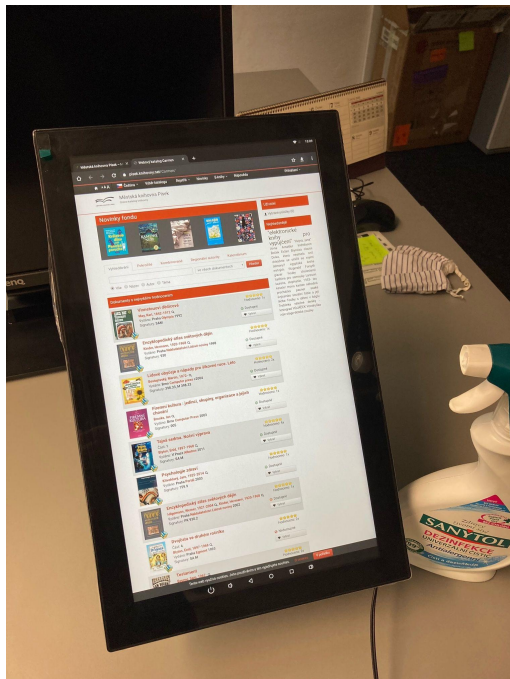

# Manažerský přehled - příklady grafů

Srovnání počtu vytvořených rezervací - posledních 24 měsíců. ✎

Naše analytika TritiusAnalytics

Tato otázka je napsána v SQL.

OTEVŘÍT EDITOR

Vizualizace

Nastavení

Grid icon

# Nabízíme nový elektronický katalog NEK

náhrada zastaralých PC pro čtenáře

- ✓ Dvě varianty: Profi (22") a Lite (16")
- ✓ OS Android, kvalitní dotykový display (sklo)
- ✓ Profi: napojen na Tritius: nastavení obsahu, ovládání zap/vyp, volitelně funkce selfchecku
- ✓ Profi: ověření zda jsem dokument již četl.