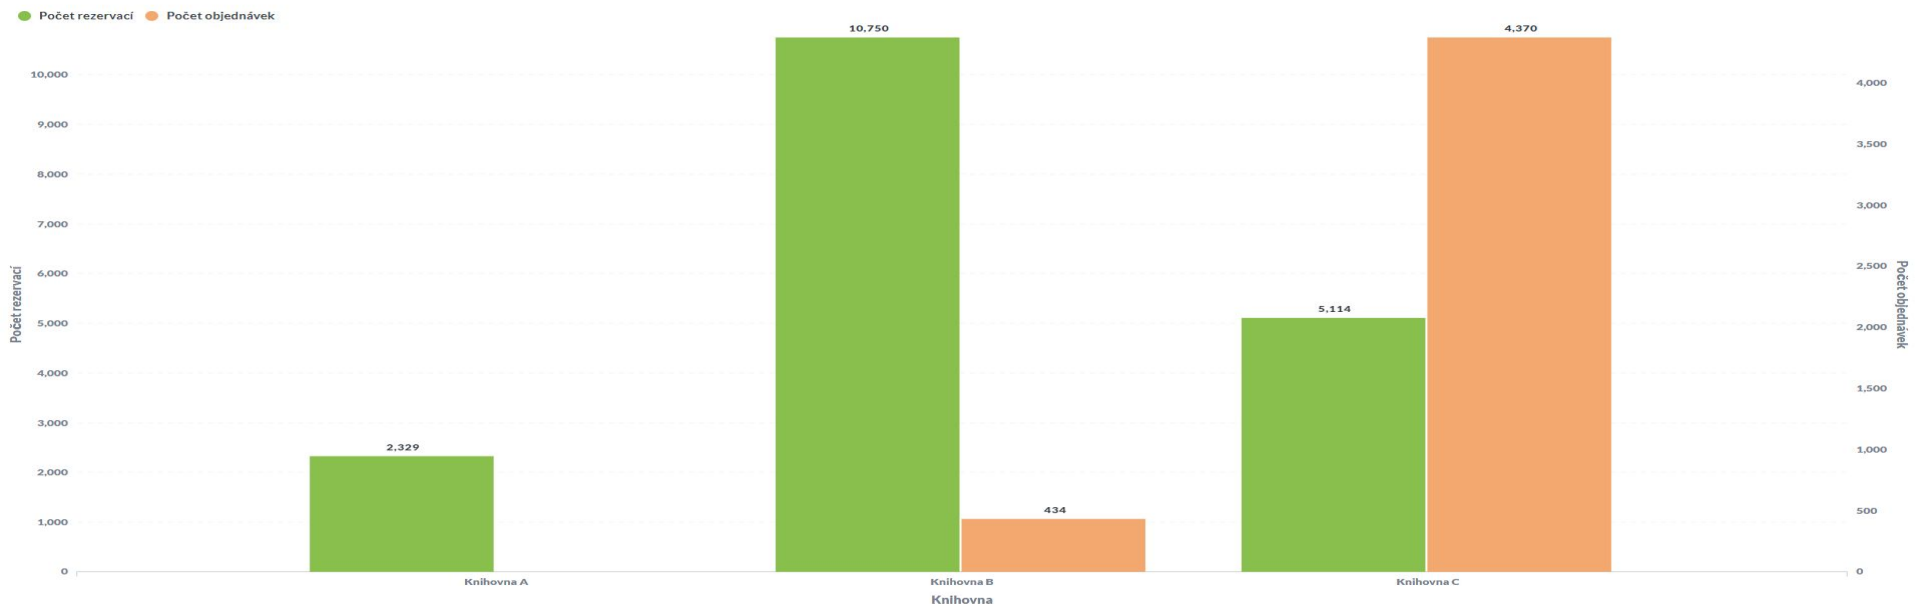

# Manažerský přehled - příklady grafů

Počet uživatelských návštěv v posledních 5 letech

Naše analytika TritiusAnalytics

Tato otázka je napsána v SQL.

OTEVŘÍT EDITOR

Vizualizace

Nastavení

# Manažerský přehled - příklady grafů

Srovnání počtu vytvořených rezervací - posledních 24 měsíců. ✎

Naše analytika TritiusAnalytics

Tato otázka je napsána v SQL.

OTEVŘÍT EDITOR

Vizualizace

Nastavení

Grid icon

Bar chart icon