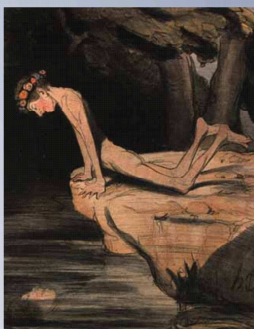

Výstava zapůjčena z Düsseldorfu ke 200 letům výročí narození Honoré Daumiera

Honoré Daumier

a staří Řekové

g
a
l
e
r
i
e

25.5. - 15.6. 08

Vlastivědné muzeum a galerie v České Lípě
úterý - neděle 9.00 - 12.00, 13.00 - 17.00

S podporou kulturního zařízení Horní Lužice-Dolní Slezska a společnosti Honoré Daumiera.